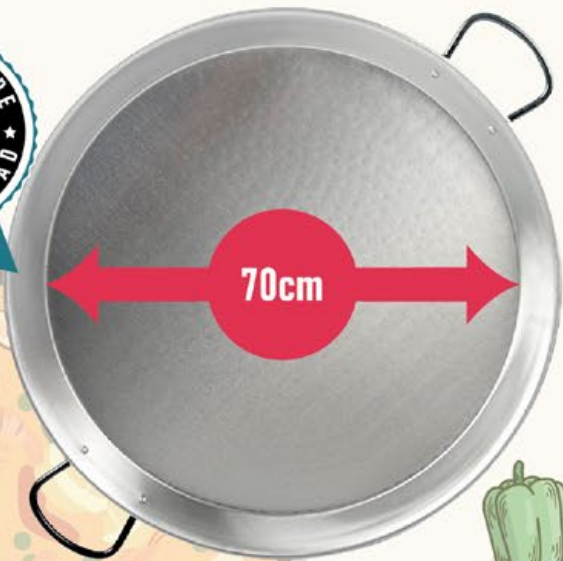

PAELLERA DE ACERO PULIDO

1 Paellera de Acero Pulido de 700 mm de diámetro.

- 1 PALETA IBÉRICA RAZA NEGRA S/N DE MONTANCHEZ "JAMOSA" 4 KG APROX
- 1 BOTELLA DE CAVA BRUT "ROMALE ETIQUETA ROJA" 75 CL
- 1 BOTELLA DE VINO TINTO RIBERA DEL GUADIANA "SOTILLO" 75 CL
- 1 BOTELLA DE VINO BLANCO RIBERA DEL GUADIANA "LUJO" 75 CL
- 1 PIEZA DE CHORIZO IBÉRICO DE BELLOTA "JESÚS MARCOS: DEHESA DE YELTES" 150 GR APROX
- 1 PIEZA DE QUESO CURADO "ALBÉNIZ" 150 GR APROX
- 1 ESTUCHE DE DÁTILES SELECCIÓN "EL MONAGUILLO" 100 GR
- 1 TABLETA DELICIAS DE TURRÓN "ANTIUXIXONA" 150 GR
- 1 TABLETA DE TURRÓN BLANDO "DOÑA JIMENA" 150 GR
- 1 ESTUCHE DE SURTIDO ANTAÑO "DULCESTAPA" 100 GR
- 1 PAQUETE DE GALLETAS DE LIMÓN "ELGORRIAGA" 60 GR
- 1 ESTUCHE DE COOKIES DE COCO EN ACEITE DE OLIVA "GAMITO" 120 GR
- 1 TORTA CRUJIENTE DE CHOCOLATE "DELAVIUDA" 150 GR
- 1 PAQUETE DE ARROZ DE LAS VEGAS DEL GUADIANA "GUADARROZ" 1 KG
- 1 TARRO DE COLORANTE ALIMENTARIO "MANJARES" 50 GR
- 1 ESTUCHE DE ROSQUILLAS AL LIMÓN "GAMITO" 100 GR
- 1 ESTUCHE ARTESANITOS DE CHOCOLATE "DULCESTAPA" 100 GR
- 1 ESTUCHE DE PATÉ CON FRUTOS DEL BOSQUE "INDALITOS" 70 GR