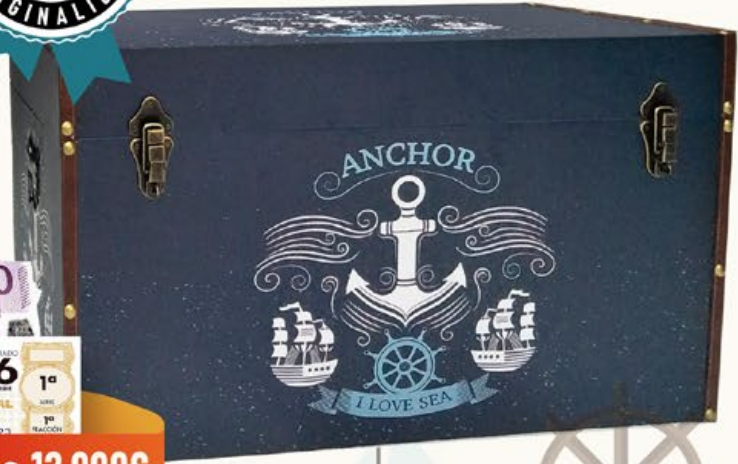

1 PIEZA DE CHORIZO IBÉRICO DE BELLOTA

"JESÚS MARCOS: DEHESA DE YELTES" 150 GR APROX

1 PAQUETE DE GALLETAS DE CHOCOLATE
"ELGORRIAGA" 60 GR

1 ESTUCHE ALMENDRAS CARAMELIZADAS
Y BAÑADAS AL CHOCOLATE "1880" 80 GR

1 ESTUCHE ROSCOS DE ANÍS "GAMITO" 100 GR

1 ESTUCHE BOMBONES COFRE "TRAPA" 53 GR

1 PARTICIPACIÓN DE
LOTERÍA DE NAVIDAD DE 0,60 €

Gana 12.000€
por participación!

10

SI ALGÚN PRODUCTO NO ESTÁ DISPONIBLE, SERÁ SUSTITUIDO POR OTRO DE IGUAL O SUPERIOR CALIDAD. TODOS LOS LOTES Y CESTAS PUEDEN SER PERSONALIZADOS A SU GUSTO, HABLE CON SU DISTRIBUIDOR.

BAÚL MARINERO

1 Baúl De Diseño Marinero Con Medidas 60x30x30 Cm

- 1 PALETA IBÉRICA RAZA NEGRA S/N DE MONTANCHEZ "JAMOSA" 4 KG APROX
- 1 BOTELLA DE CAVA BRUT "DON LUCIANO" 75 CL
- 1 BOTELLA DE VINO BLANCO RIBERA DEL GUADIANA "CORTIJO" 75 CL
- 1 BOTELLA DE VINO TINTO RIBERA DEL GUADIANA "PEÑA BRAVA" 75 CL
- 1 PIEZA DE CHORIZO IBÉRICO DE BELLOTA "JESÚS MARCOS: DEHESA DE YELTES" 150 GR APROX
- 1 PIEZA DE QUESO CURADO "ALBÉNIZ" 150 GR APROX
- 1 ESTUCHE ALMENDRAS CARAMELIZADAS Y BAÑADAS AL CHOCOLATE "1880" 80 GR
- 1 TABLETA DE TURRÓN CRUJIENTE "ANTIUXIXONA" 150 GR
- 1 TABLETA DE TURRÓN BLANDO "DOÑA JIMENA" 150 GR
- 1 ESTUCHE DE NEULAS VAINILLA "LA SENIA" 50 GR
- 1 ESTUCHE SURTIDO ANTAÑO "DULCESTAPA" 100 GR
- 1 PAQUETE DE GALLETAS DE CHOCOLATE "ELGORRIAGA" 60 GR
- 1 ESTUCHE DE ROSCOS DE VINO "EL MESÍAS" 90 GR
- 1 ESTUCHE DE ROSCOS DE ANÍS "LA FAMA" 100 GR
- 1 ESTUCHE SURTIDO CONFITERÍA "LA UNIÓN" 120 GR
- 1 ESTUCHE DE PASTAS FRUTOS DEL BOSQUE "GAMITO" 85 GR
- 1 ESTUCHE ROSQUILLAS AL LIMÓN "GAMITO" 100 GR
- 1 ESTUCHE DE PATÉ IBÉRICO "INDALITOS" 70 GR
- 1 PARTICIPACIÓN DE LOTERÍA DE NAVIDAD DE 0,60 €