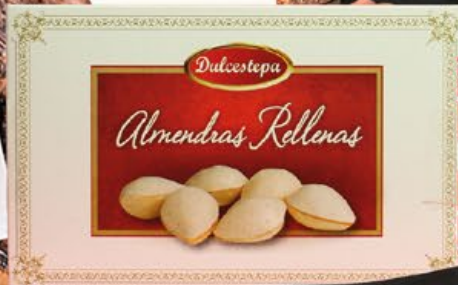

Jamonera 603

1 Caja Jamonera De Cartón Decorada

- 1 PALETA IBÉRICA RAZA NEGRA S/N "JAMOSA" 4 KG APROX
- 1 BOTELLA DE VINO TINTO "ÓPERA PRIMA" 75 CL
- 1 BOTELLA DE WHISKY ESCOCÉS "BALLANTINES" 70 CL
- 1 PIEZA DE CHORIZO "GRAN SELECCIÓN" 500 GR APROX
- 1 PIEZA DE SALCHICHÓN "GRAN SELECCIÓN" 500 GR APROX
- 1 TABLETA DE TURRÓN CHOCOLATE CRUJIENTE "ANTIUXIXONA" 150 GR
- 1 TABLETA DE TURRÓN BLANDO "DOÑA JIMENA" 150 GR
- 1 TORTA IMPERIAL TURRÓN DURO "LA CABALGATA" 120 GR
- 1 ESTUCHE SURTIDO COFRE SELECCIÓN DE ESPECIALIDADES "DULCESTEA" 150 GR
- 1 ESTUCHE DE ALMENDRAS CARAMELIZADAS Y BAÑADAS AL CHOCOLATE "1880" 80 GR
- 1 ESTUCHE DE POLVORÓN ARTESANO "EL MESIAS" 240 GR
- 1 ESTUCHE DE TORTAS DE POLVORÓN "LA REPOSTERA" 80 GR
- 1 TORTA CHOCOLATE CRUJIENTE "DELAVIUDA" 150 GR
- 1 ESTUCHE ALMENDRAS RELLENAS "DULCESTEA" 75 GR
- 1 ESTUCHE DE PATÉ "INDALITOS" 70 GR

116,99 €