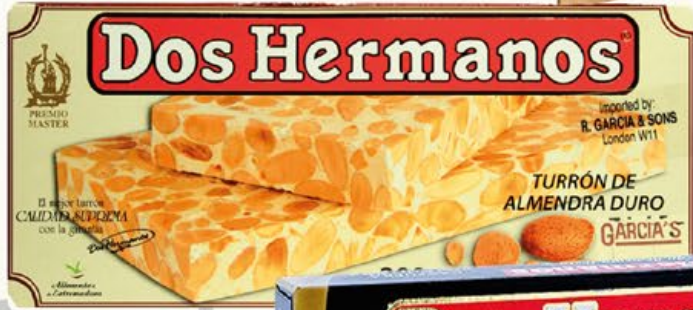

"PALACIO QUEMADO" D.O. RIBERA DEL GUADIANA 75 CL

1 BOTELLA DE VINO BLANCO SEMIDULCE

DE LA TIERRA DE EXTREMADURA "PRIMAVERA" 75 CL

1 PIEZA DE QUESO CURADO "SIMÓN ROMERO" 400 GR APROX

1 TABLETA DE TURRÓN DE ALMEDRA DURO

CALIDAD SUPREMA "DOS HERMANOS" 200 GR

1 TABLETA DE TURRÓN DE YEMA TOSTADA

CALIDAD SUPREMA "DOS HERMANOS" 200 GR

1 BANDEJA DE ALMENDRAS GARRAPIÑADAS "DOS HERMANOS" 300 GR

1 BANDEJA DE FRUTA SURTIDA "DOS HERMANOS" 300 GR

1 TARRO DE "PIMENTÓN DE LA VERA"

49,90 €

LOTE "LA SERENA"

1 Caja De Madera De 45x35x10 Cm

1 BOTELLA DE CAVA BRUT NATURE

"ETIQUETA ROJA VIÑA ROMALE" 75 CL

1 BOTELLA DE VINO TINTO DE LA TIERRA DE EXTREMADURA

"PAYVA" D.O. RIBERA DEL GUADIANA 75 CL